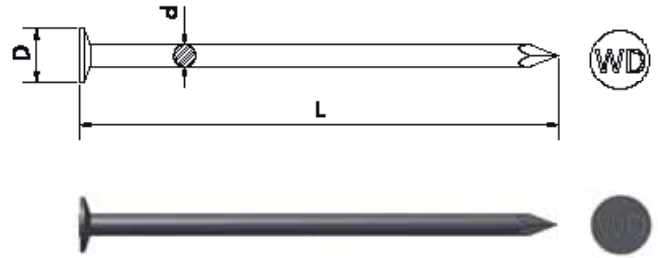

5. Nägel für EURO-Paletten mit Zulassung

5. EURO-pallets nails

5.2. Maschinennagel DIN 1143

5.2. smooth shank nails

VERWENDUNG | USE

Spezialnägel mit EPAL-Zulassung zur maschinellen Herstellung von EUR-Holzpaletten.

Special nails with EPAL certificate for mechanical production of EUR-pallets.

ANWENDUNG | APPLICATION

VERPACKUNG | PACKAGING

 Großkarton zu 800 kg / large cardboard 800 kilo

Gewicht kg/1.000 Stück
weight kg/1.000 piece