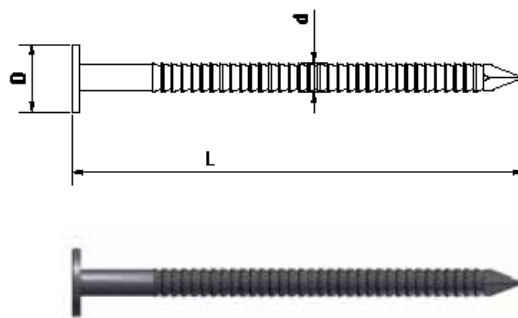

6. Nägel für besondere Anwendungen

6. special nails

6.2. Fassadenplattennägel

6.2. facade panels nails

VERWENDUNG | USE

Nägel aus hochwertigem rostfreiem Edelstahl farbbeschichtet zur Befestigung von Fassadenplatten.

Nails made of high quality stainless steel, color-coated pins for fixing facade panels.

ANWENDUNG | APPLICATION

Ungeschützter Aussenbereich ohne Nutzungsklassenzuordnung
Outdoor without service class assignment